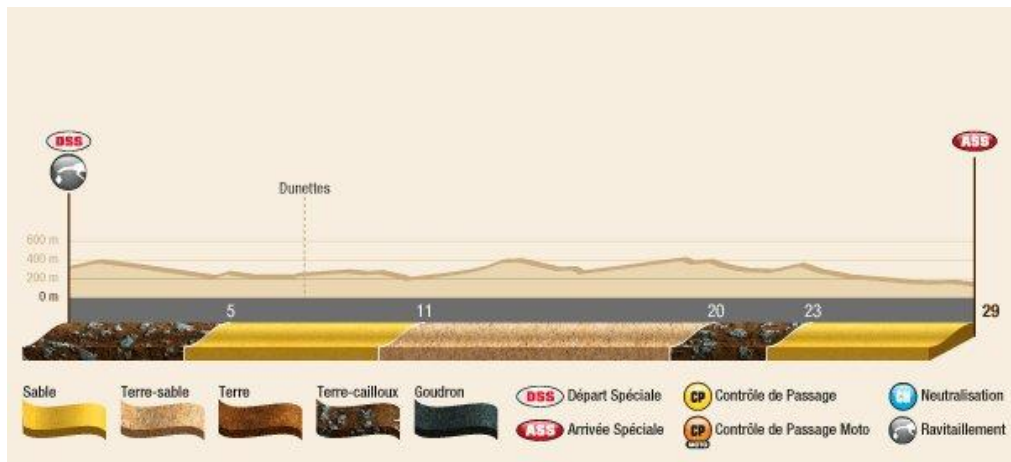

PARCOURS
MAP

PROFIL DU
TERRAIN
FIELD PROFILE

ETAPE 14 /
STAGE 14

CLASSEMENT
CLASSIFICATION

N°	Catégorie / Class	Pilote / Pilot	Scratch*	Etape 14	Général
1	Moto	Marc COMA	2	2	2
2	Moto	Cyril DESPRES	10	10	1
15	Moto	Frans VERHOEVEN	14	14	15
326	Auto	Jean DE AZEVEDO	13	13	23
340	Auto	Javier FOJ	35	35	22 (auto) / 1 (T2)
370	Auto ELECTRIQUE	Maris SAUKANS	77	77	77
371	Auto	Alejandro Miguel YACOPINI	59	59	52
391	Auto	Sebastian HALPERN	72	72	55
425	Auto	Roman Ivan BANACLOCHA	60	60	51
467	Auto	Anton GRIGOROV	-	-	-
466	SSV	Claudio Andrés Hidalgo SAEZ	75	75	70
469	SSV	Claudio TRONCOSO	54	54	73
502	Camion de course	Gerard DE ROOY	6	6	1
505	Camion de course	Hans STACEY	3	3	2
511	Camion de course	Miki BIASION	1	1	6
515	Camion de course	Pep VILA	10	10	11
518	Camion de course	Joseph ADUA	21	21	16
567	Camion d'assistance	Michel BOUCOU	52	52	55
574	Camion d'assistance	Jean-Charles MAURI	59	59	48

*Scratch : ordre d'arrivée, sans compter d'éventuelles pénalités / rank, without any penalty counted