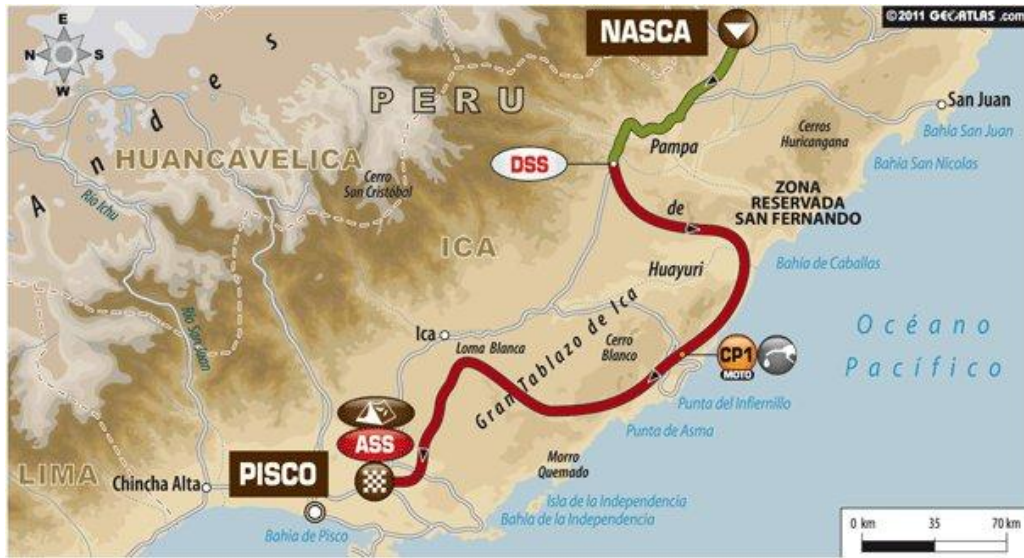

**PARCOURS
MAP**

**PROFIL DU
TERRAIN
FIELD PROFILE**

ETAPE 13 / STAGE 13

**CLASSEMENT
CLASSIFICATION**

N°	Catégorie / Class	Pilote / Pilot	Scratch*	Etape 13	Général	
1	Moto	Marc COMA	18	48	2	-1
2	Moto	Cyril DESPRES	2	2	1	+1
15	Moto	Frans VERHOEVEN	8	8	15	=
326	Auto	Jean DE AZEVEDO	8	8	23	+7
340	Auto	Javier FOJ	34	34	22 (auto) / 1 (T2)	-1
370	Auto ELECTRIQUE	Maris SAUKANS	78	78	77	+12
371	Auto	Alejandro Miguel YACOPINI	53	53	52	+3
391	Auto	Sebastian HALPERN	74	74	55	-3
425	Auto	Roman Ivan BANACLOCHA	45	45	51	+2
467	Auto	Anton GRIGOROV	77	77	79	+13
466	SSV	Claudio Andrés Hidalgo SAEZ	65	63	70	+1
469	SSV	Claudio TRONCOSO	61	64	74	-16
502	Camion de course	Gerard DE ROOY	6	6	1	=
505	Camion de course	Hans STACEY	3	3	2	=
511	Camion de course	Miki BIASION	4	4	6	+2
515	Camion de course	Pep VILA	8	8	11	+1
518	Camion de course	Joseph ADUA	53	53	16	-11
567	Camion d'assistance	Michel BOUCOU	60	60	55	-9
574	Camion d'assistance	Jean-Charles MAURI	49	49	48	+7

*Scratch : ordre d'arrivée, sans compter d'éventuelles pénalités / rank, without any penalty counted