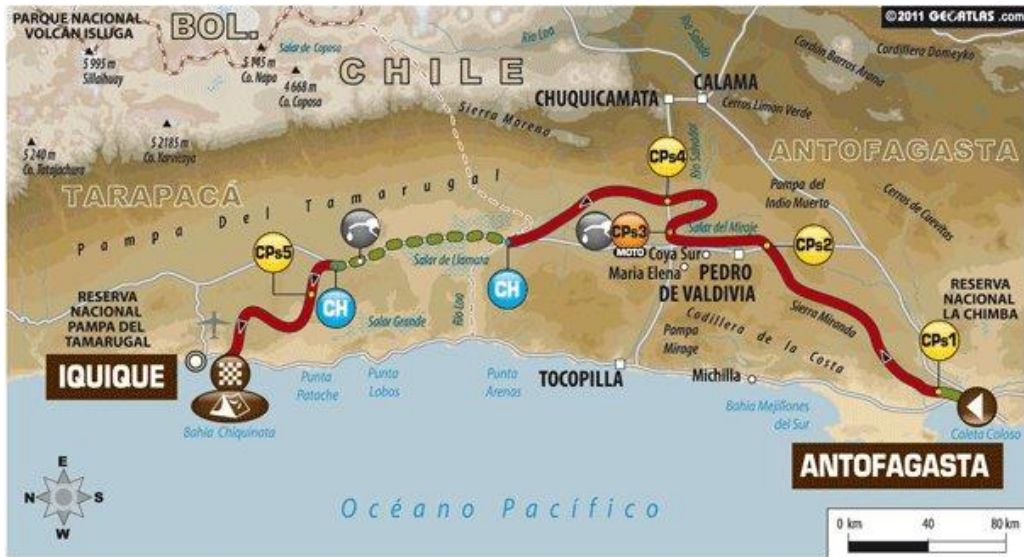

PARCOURS
MAP

PROFIL DU
TERRAIN

FIELD PROFILE

ETAPE 9 / STAGE 9

CLASSEMENT
CLASSIFICATION

N°	Catégorie / Class	Pilote / Pilot	Scratch*	Etape 9	Général	
1	Moto	Marc COMA	2	6	2	-1
2	Moto	Cyril DESPRES	1	2	1	+1
15	Moto	Frans VERHOEVEN	9	5	17	+6
326	Auto	Jean DE AZEVEDO	14	14	16	+2
340	Auto	Javier FOJ	50	48	28 (auto) / 2 (T2)	-2
365	Auto	Eric BERNARD	-	-	-	
370	Auto ELECTRIQUE	Maris SAUKANS	91	89	89	+4
371	Auto	Alejandro Miguel YACOPINI	51	49	63	+10
391	Auto	Sebastian HALPERN	44	43	53	+4
425	Auto	Roman Ivan BANACLOCHA	69	82	68	+4
467	Auto	Anton GRIGOROV	99	98	94	-2
466	SSV	Claudio Andrés Hidalgo SAEZ	92	91	103	+5
469	SSV	Claudio TRONCOSO	83	81	95	+9
502	Camion de course	Gerard DE ROOY	3	3	1	=
505	Camion de course	Hans STACEY	2	2	2	+1
511	Camion de course	Miki BIASION	1	1	12	+4
515	Camion de course	Pep VILA	5	5	4	+2
518	Camion de course	Joseph ADUA	7	7	7	+4
522	Camion d'assistance	Jordi JUVANTENY	59	59	36	-10
567	Camion d'assistance	Michel BOUCOU	48	55	53	+2
574	Camion d'assistance	Jean-Charles MAURI	54	52	59	+4

*Scratch : ordre d'arrivée, sans compter d'éventuelles pénalités / rank, without any penalty counted