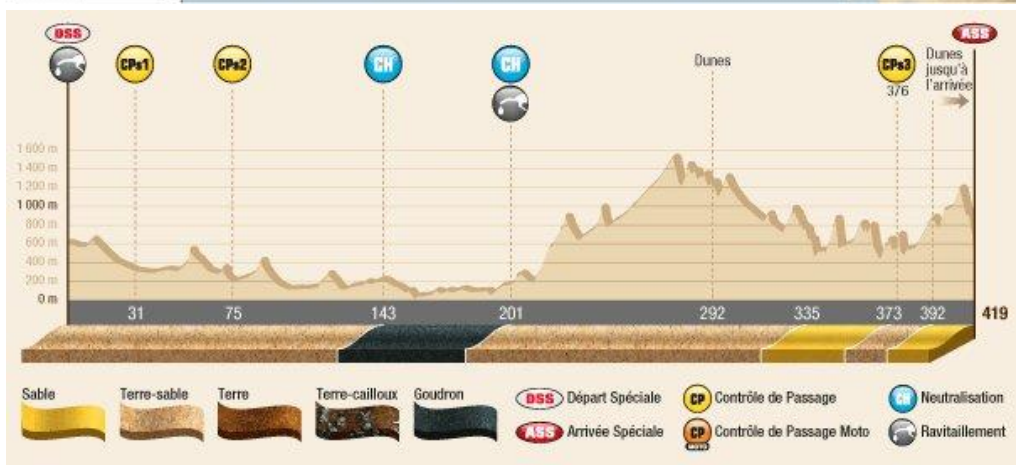

PARCOURS
MAP

PROFIL DU
TERRAIN
FIELD PROFILE

ETAPE 7 / STAGE 7

CLASSEMENT
CLASSIFICATION

N°	Catégorie / Class	Pilote / Pilot	Scratch*	Etape 7	Général	
1	Moto	Marc COMA	1	1	2	=
2	Moto	Cyril DESPRES	2	2	1	=
15	Moto	Frans VERHOEVEN	9	9	26	+5
326	Auto	Jean DE AZEVEDO	23	23	18	-1
340	Auto	Javier FOJ	30	30	27 (auto) / 2 (T2)	+2
365	Auto	Eric BERNARD	25	25	33	+12
370	Auto ELECTRIQUE	Maris SAUKANS	64	78	101	-3
371	Auto	Alejandro Miguel YACOPINI	100	100	73	-21
391	Auto	Sebastian HALPERN	71	69	58	-2
425	Auto	Roman Ivan BANACLOCHA	97	97	72	-22
467	Auto	Anton GRIGOROV	65	79	99	-2
466	SSV	Claudio Andrés Hidalgo SAEZ	84	83	105	+3
469	SSV	Claudio TRONCOSO	77	74	108	+9
502	Camion de course	Gerard DE ROOY	1	1	1	=
505	Camion de course	Hans STACEY	8	8	3	-1
511	Camion de course	Miki BIASION	36	36	18	-15
515	Camion de course	Pep VILA	9	9	7	+2
518	Camion de course	Joseph ADUA	11	11	9	+1
522	Camion d'assistance	Jordi JUVANTENY	35	35	27	-5
567	Camion d'assistance	Michel BOUCOU	64	64	55	-2
574	Camion d'assistance	Jean-Charles MAURI	68	68	64	-4

*Scratch : ordre d'arrivée, sans compter d'éventuelles pénalités / rank, without any penalty counted