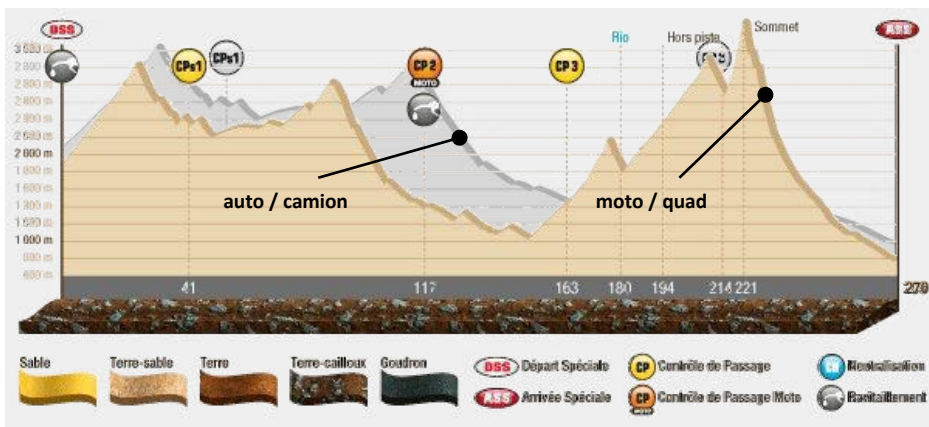

PARCOURS
MAP

PROFIL DU
TERRAIN

FIELD PROFILE

ETAPE 3 / STAGE 3

CLASSEMENT
CLASSIFICATION

N°	Catégorie / Class	Pilote / Pilot	Scratch*	Etape 3	Général	
2	Moto	Cyril DESPRES	1	1	1	+2
1	Moto	Marc COMA	7	6	2	-1
15	Moto	Frans VERHOEVEN	2	2	11	+17
326	Auto	Jean DE AZEVEDO	18	18	16	=
340	Auto	Javier FOJ	43	43	33 (auto) / 2 (T2)	+1
365	Auto	Eric BERNARD	48	48	43	+7
370	Auto ELECTRIQUE	Maris SAUKANS	113	112	123	-3
371	Auto	Alejandro Miguel YACOPINI	74	74	56	+2
391	Auto	Sebastian HALPERN	117	116	70	-25
414	Auto	Alexander TERYTYEV	51	51	81 (auto) / 10 (T2)	+15
425	Auto	Roman Ivan BANACLOCHA	56	56	54	+8
467	Auto	Anton GRIGOROV	112	111	121	+1
404	SSV	Francisco LOPEZ	-	-	-	
466	SSV	Claudio Andrés Hidalgo SAEZ	128	126	112	=
469	SSV	Claudio TRONCOSO	125	124	126	-24
502	Camion de course	Gerard DE ROOY	7	7	2	-1
505	Camion de course	Hans STACEY	5	5	4	-1
511	Camion de course	Miki BIASION	1	1	3	+5
515	Camion de course	Pep VILA	14	14	12	+2
518	Camion de course	Joseph ADUA	6	6	11	+7
522	Camion d'assistance	Jordi JUVANTENY	36	36	25	-1
567	Camion d'assistance	Michel BOUCOU	67	66	65	+4
574	Camion d'assistance	Jean-Charles MAURI	71	71	70	-27

*Scratch : ordre d'arrivée, sans compter d'éventuelles pénalités / rank, without any penalty counted