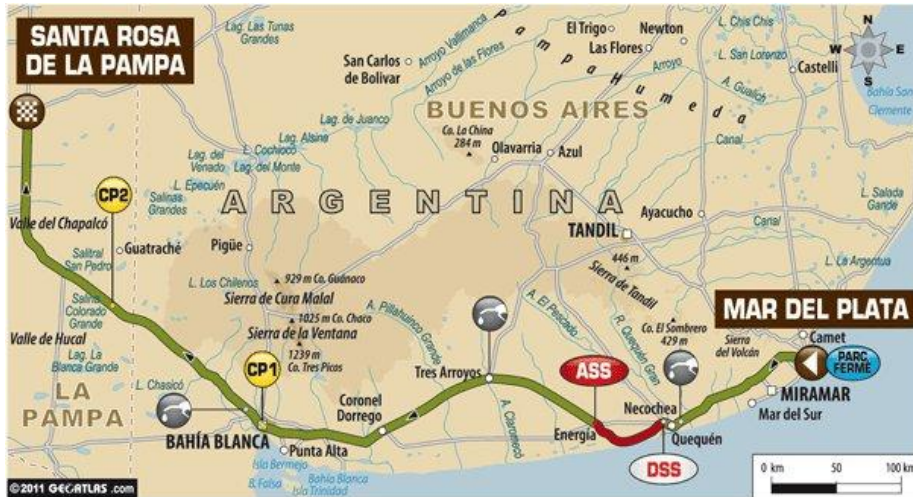

PARCOURS MAP

PROFIL DU TERRAIN FIELD PROFILE

CLASSEMENT CLASSIFICATION

N°	Catégorie	Pilote	Scratch*	Etape 1	Général
2	Moto	Cyril DESPRES	13	13	13
1	Moto	Marc COMA	2	2	2
15	Moto	Frans VERHOEVEN	14	14	14
326	Auto	Jean DE AZEVEDO	26	26	26
340	Auto	Javier FOJ	47	47	47 (auto) / 1 (T2)
354	Auto	Adrian Arturo YACOPINI	151	151	151
365	Auto	Eric BERNARD	56	56	56
370	Auto ELECTRIQUE	Maris SAUKANS	123	123	123
371	Auto	Alejandro Miguel YACOPINI	85	85	85
391	Auto	Sebastian HALPERN	71	71	71
414	Auto	Alexander TERYTYEV	140	140	140 (auto) / 16 (T2)
425	Auto	Roman Ivan BANACLOCHA	104	104	104
467	Auto	Anton GRIGOROV	53	53	53
404	SSV	Francisco LOPEZ	138	138	138
466	SSV	Claudio Andrés Hidalgo SAEZ	108	108	108
469	SSV	Claudio TRONCOSO	102	102	102
502	Camion de course	Gerard DE ROOY	2	2	2
505	Camion de course	Hans STACEY	6	6	6
511	Camion de course	Miki BIASION	4	4	4
515	Camion de course	Pep VILA	17	17	17
518	Camion de course	Joseph ADUA	22	22	22
522	Camion d'assistance	Jordi JUVANTENY	35	35	35
567	Camion d'assistance	Michel BOUCOU	69	69	69
574	Camion d'assistance	Jean-Charles MAURI	36	36	36

*Scratch : ordre d'arrivée, sans compter d'éventuelles pénalités / rank, without any penalty counted

ETAPPE 1 / STAGE 1