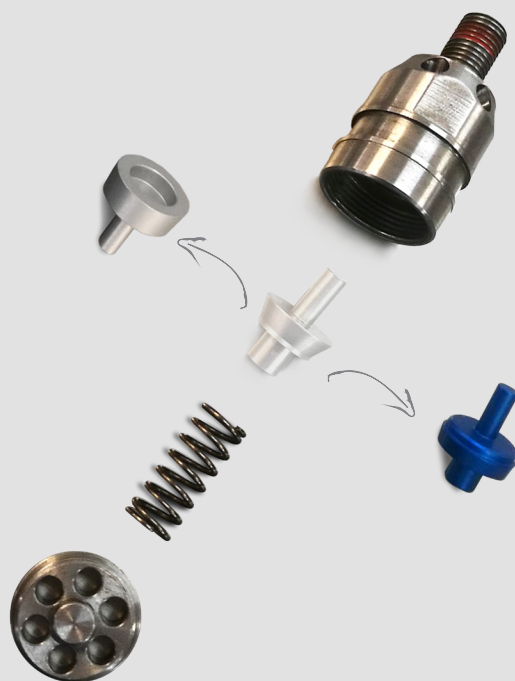

**DONERRE**

SUSPENSION

*innovate design win*

## KIT XPLOR

Valve en remplacement pour les fourches WP Xplor Modèle 2016 - 2017 - 2018, se monte sur la compression. Réglage de compression fonctionnel. Fourche plus confortable.