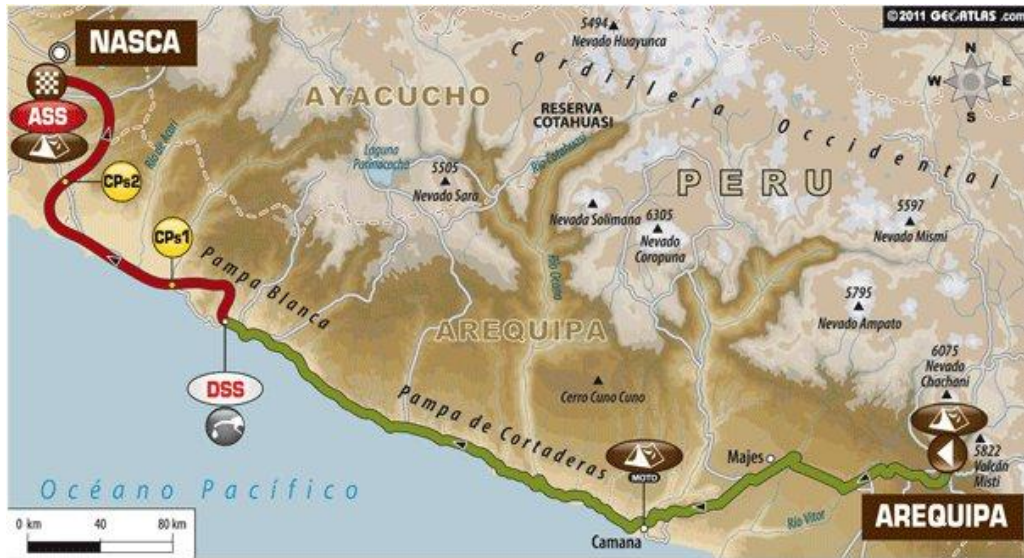

**PARCOURS
MAP**

**PROFIL DU
TERRAIN**

FIELD PROFILE

ETAPE 12 / STAGE 12

N°	Catégorie / Class	Pilote / Pilot	Scratch*	Etape 12	Général	
1	Moto	Marc COMA	1	1	1	+1
2	Moto	Cyril DESPRES	4	4	2	-1
15	Moto	Frans VERHOEVEN	13	12	15	+1
326	Auto	Jean DE AZEVEDO	15	15	30	=
340	Auto	Javier FOJ	22	22	21 (auto) / 1 (T2)	+2
370	Auto ELECTRIQUE	Maris SAUKANS	-	-	-	
371	Auto	Alejandro Miguel YACOPINI	49	49	55	-7
391	Auto	Sebastian HALPERN	61	60	52	-1
425	Auto	Roman Ivan BANACLOCHA	51	51	53	-4
467	Auto	Anton GRIGOROV	-	-	-	
466	SSV	Claudio Andrés Hidalgo SAEZ	60	59	71	-11
469	SSV	Claudio TRONCOSO	-	-	-	
502	Camion de course	Gerard DE ROOY	1	1	1	=
505	Camion de course	Hans STACEY	2	2	2	=
511	Camion de course	Miki BIASION	3	3	8	=
515	Camion de course	Pep VILA	8	8	12	-8
518	Camion de course	Joseph ADUA	4	4	5	+1
567	Camion d'assistance	Michel BOUCOU	50	50	46	+3
574	Camion d'assistance	Jean-Charles MAURI	-	-	-	

*Scratch : ordre d'arrivée, sans compter d'éventuelles pénalités / rank, without any penalty counted

**CLASSEMENT
CLASSIFICATION**