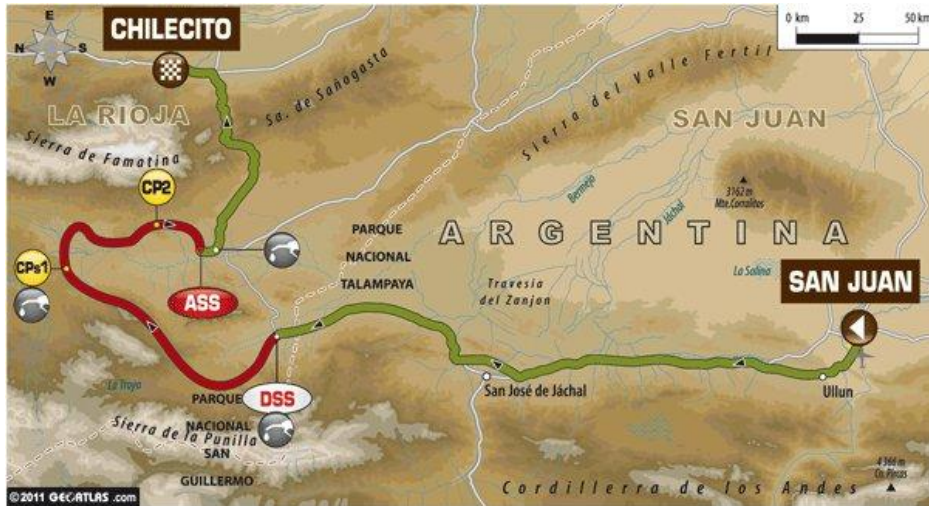

PARCOURS
MAP

PROFIL DU
TERRAIN

FIELD PROFILE

ETAPE 4
STAGE 4

CLASSEMENT
CLASSIFICATION

N°	Catégorie / Class	Pilote / Pilot	Scratch*	Etape 4	Général	
2	Moto	Cyril DESPRES	2	2	1	=
1	Moto	Marc COMA	1	1	2	=
15	Moto	Frans VERHOEVEN	3	3	7	+4
326	Auto	Jean DE AZEVEDO	18	18	16	=
340	Auto	Javier FOJ	40	40	34 (auto) / 2 (T2)	-1
365	Auto	Eric BERNARD	75	75	52	-9
370	Auto ELECTRIQUE	Maris SAUKANS	86	86	110	+13
371	Auto	Alejandro Miguel YACOPINI	70	70	61	-5
391	Auto	Sebastian HALPERN	74	74	67	+3
414	Auto	Alexander TERYTYEV	-	-	-	
425	Auto	Roman Ivan BANACLOCHA	76	76	60	-6
467	Auto	Anton GRIGOROV	91	91	109	+12
404	SSV	Francisco LOPEZ	-	-	-	
466	SSV	Claudio Andrés Hidalgo SAEZ	-	-	-	
469	SSV	Claudio TRONCOSO	107	107	118	+8
502	Camion de course	Gerard DE ROOY	1	1	1	+1
505	Camion de course	Hans STACEY	2	2	2	+2
511	Camion de course	Miki BIASION	3	3	3	=
515	Camion de course	Pep VILA	11	11	12	=
518	Camion de course	Joseph ADUA	15	15	13	-2
522	Camion d'assistance	Jordi JUVANTENY	34	34	25	=
567	Camion d'assistance	Michel BOUCOU	47	47	59	+6
574	Camion d'assistance	Jean-Charles MAURI	61	61	61	+9

*Scratch : ordre d'arrivée, sans compter d'éventuelles pénalités / rank, without any penalty counted